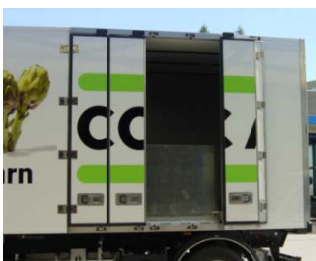

DER UNIVERSELLE KUNSTSTOFF-KOFFER

by **WALDE**

DER UNIVERSELLE KUNSTSTOFF-KOFFER

by **WALDE**

Heckportal mit Längs-Trennwand und Heckrolltor

Verstellbare Quertrennwand mit Tür

Doppelstockbeladung

Gerstenkornboden mit Binderinge

Versenkte Zurrschienen

Fleischbahnen

Unterflur-Kühlanlage

Dachnische ohne Unterbruch der Seitenwand

Stirnwand-Kühlanlage

Heckportal mit But-Rollen

Feuerverzinkter Unterbau

Durchladung und Überfahrkeil

4-flügelige Seitentüre

3-flügelige Hecktüre

Schiebetüren

Rolltor

Selbstverständlich EX III-Ausführung möglich!

... und vieles mehr! Auf Ihre Bedürfnisse zugeschnitten - Kontaktieren Sie uns!

WALDE

Fahrzeugbau